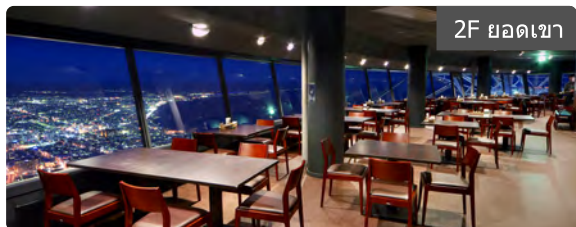

ภัตตาคารและฮอลล์กิจกรรม

ภัตตาคาร

2F ยอดเขา

ภัตตาคาร เจริญ

คุณสามารถใช้เวลาพักผ่อนสบายๆ ในขณะที่ทอดสายตามองวิวยามค่ำคืนจากภายในภัตตาคาร พร้อมลิ้มรสอาหารญี่ปุ่นและอาหารตะวันตกจากยอดเขฟูชิยูเฟล็ดเพลินดื่มด่ำกับทัศนียภาพอันสวยงาม โทรศัพท (0138)27-3127

3F ยอดเขา

ร้านกาแฟ เลกาโต

มีฉากหลังเป็นวิวยามค่ำคืน สามารถใช้เป็นสถานที่ในการจัดงานเลี้ยงต่างๆ ได้ สามารถจัดให้บริการตามวัตถุประสงค์ต่างๆ ที่หลากหลาย

โทรศัพท์ (0138)27-3127

ฮอลล์กิจกรรม

ฮอลล์กิจกรรม เครโมนา

2F ยอดเขา

มีการฉาย "ทุกมุมมองของทัศนียภาพยามค่ำคืนของฮาโกดาเตะที่งดงามระดับ 3 ดาวของโลก" อันเป็นภาพยนตร์แนะนำทัศนียภาพยามค่ำคืนในแต่ละฤดูของฤดูกาลทั้ง 4 นอกจากนี้ ยังสามารถใช้เล่นคอนเสิร์ต งานเล่นเปียโน งานเลี้ยง หรืองานฉายภาพยนตร์ ฯลฯ