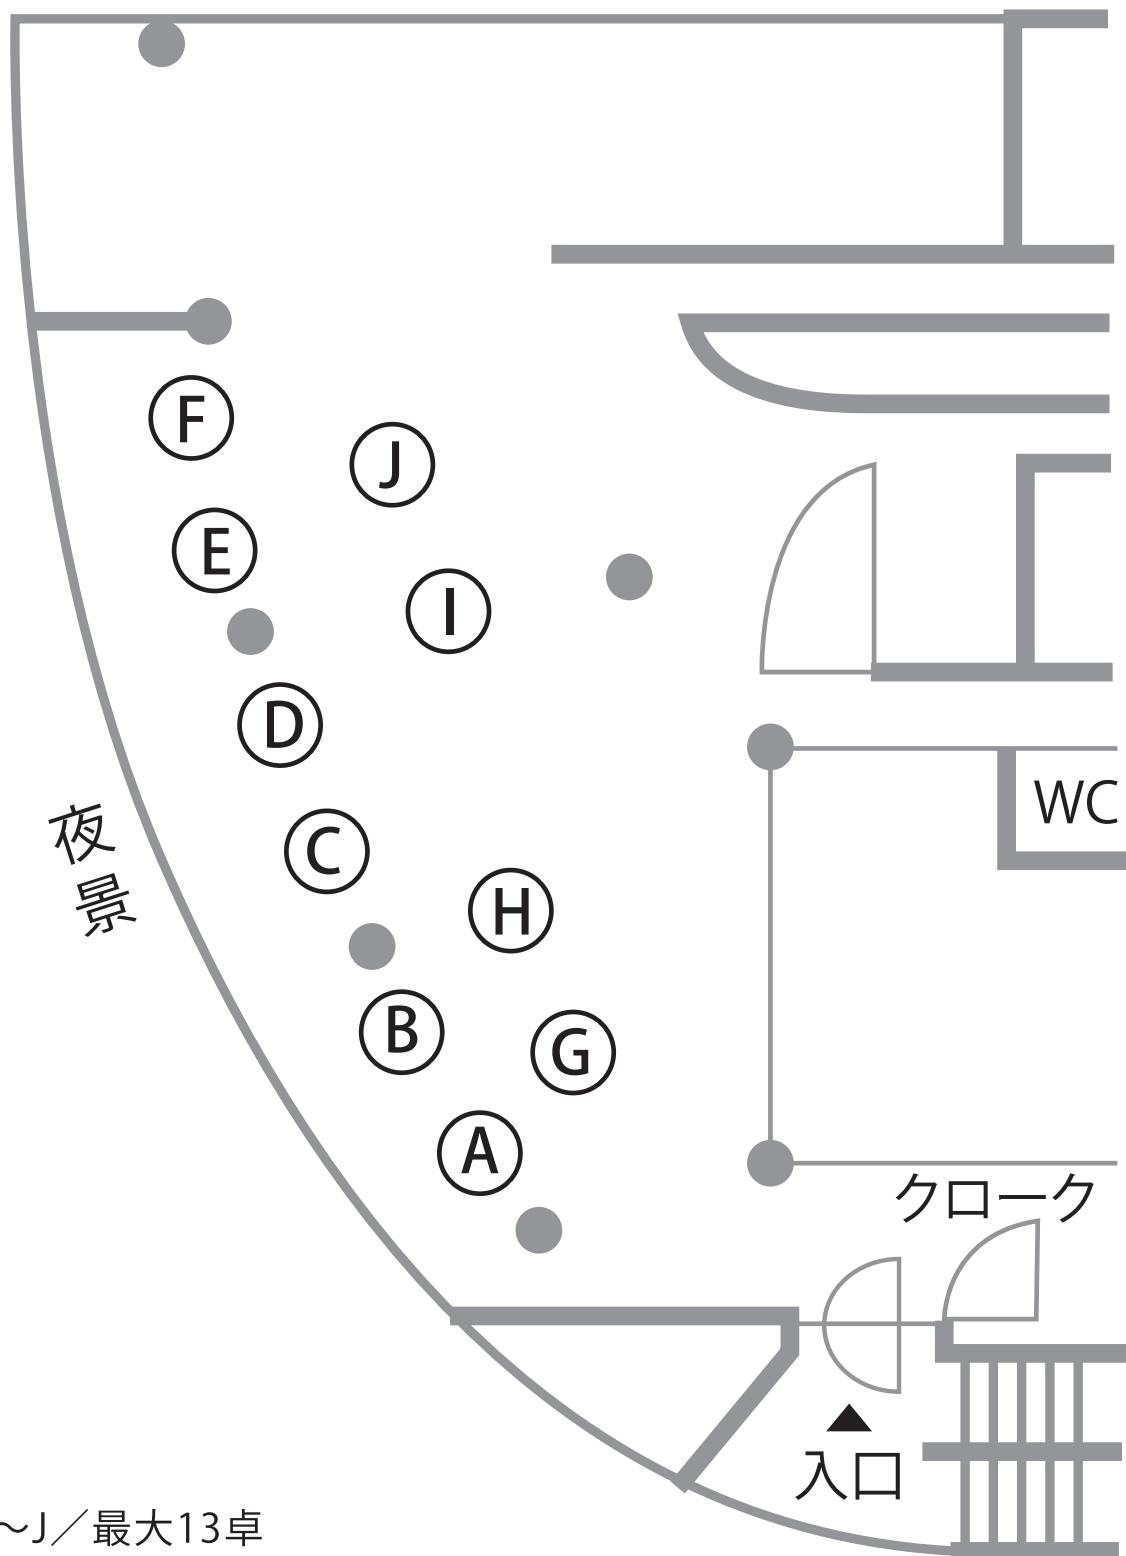

# 函館山山頂展望台3F レガート 会場図

- A~J / 最大13卓
- 最大1卓8名席
- 最大人数客席104名
- 可動間仕切により個室利用も可能